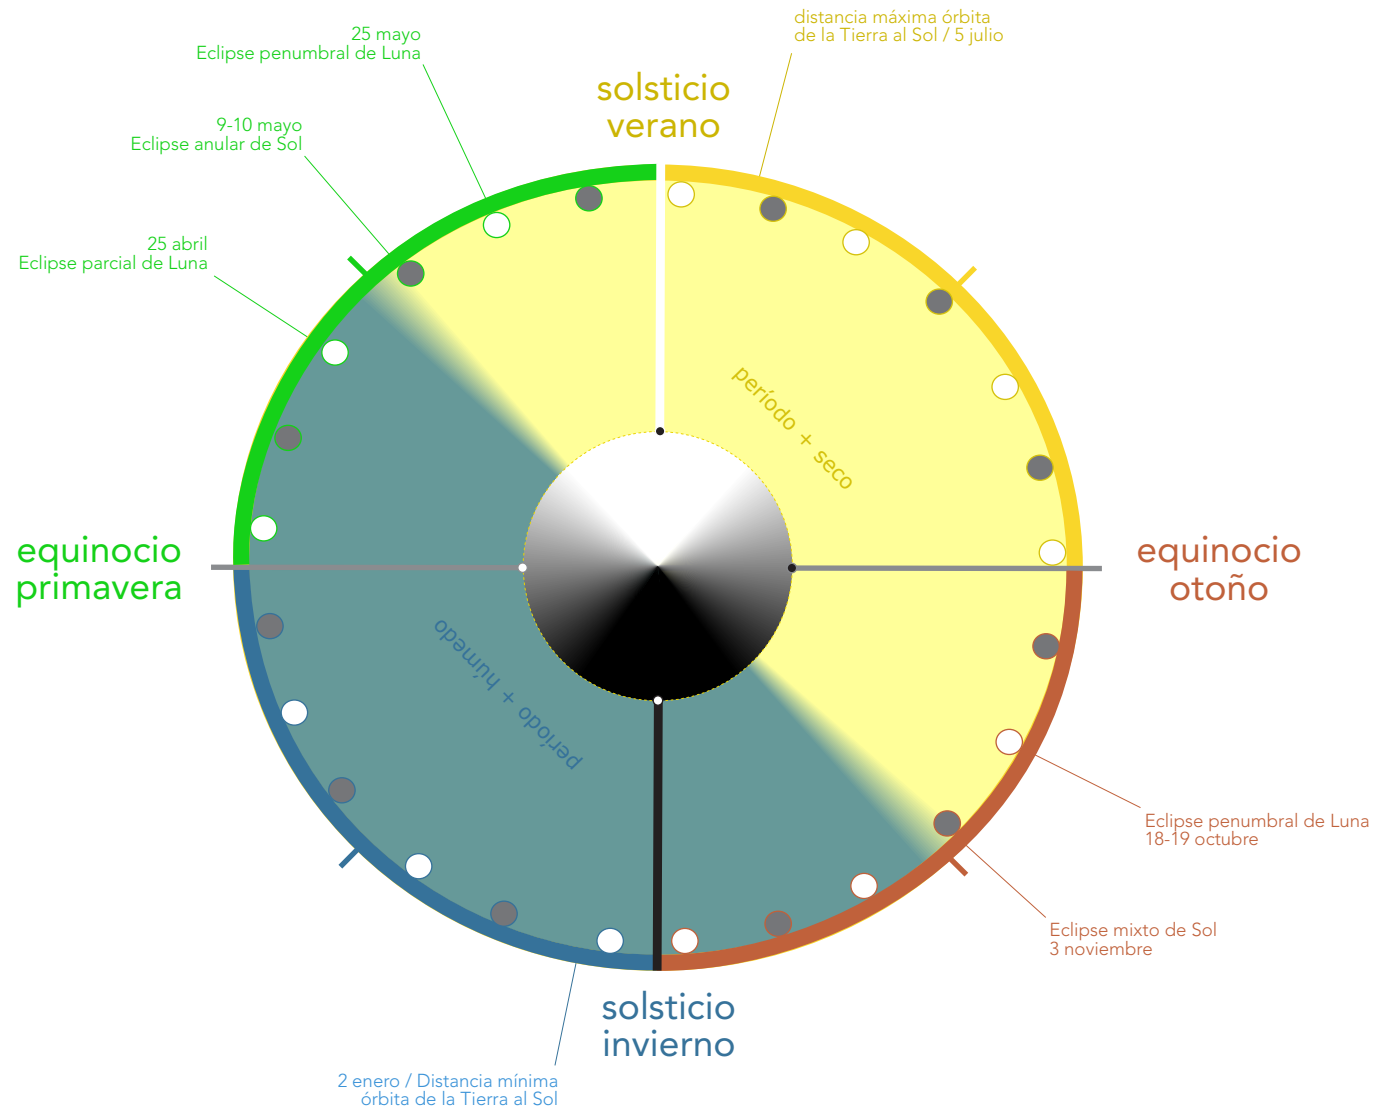

# K13 calendario solar-lunar

2012  
23 dic. 2013  
1 enero

1 2 3 4 5 6 7 8 9 10 11 12 13 14 15 16 17 18 19 20 21 22 23 24 25 26 27 28 29 30 31

17 feb. 10 feb. 3 febrero 27 ene. 20 ene.

60 59 58 57 56 55 54 53 52 51 50 49 48 47 46 45 44 43 42 41 40 39 38 37 36 35 34 33 32 31

24 feb. 1 marzo 3 mar. 10 mar. 17 mar.

61 62 63 64 65 66 67 68 69 70 71 72 73 74 75 76 77 78 79 80 81 82 83 84 85 86 87 88 89 90 91 92 93

24 mar. semana santa 31 mar. 7 abril 14 abr.

1 2 3 4 5 6 7 8 9 10 11 12 13 14 15 16 17 18 19 20 21 22 23 24 25 26 27 28 29 30 31

23 jun. 30 jun. 7 julio 14 jul. 21 jul.

1 2 3 4 5 6 7 8 9 10 11 12 13 14 15 16 17 18 19 20 21 22 23 24 25 26 27 28 29 30 31

18 ago. 11 ago. 4 ago. 1 agosto 28 jul.

60 59 58 57 56 55 54 53 52 51 50 49 48 47 46 45 44 43 42 41 40 39 38 37 36 35 34 33 32 31

25 ago. 1 setiembre 8 set. 15 set.

63 64 65 66 67 68 69 70 71 72 73 74 75 76 77 78 79 80 81 82 83 84 85 86 87 88 89 90 91 92 93

22 set. 29 set. 1 octubre 6 oct. 13 oct. 20 oct.

1 2 3 4 5 6 7 8 9 10 11 12 13 14 15 16 17 18 19 20 21 22 23 24 25 26 27 28 29 30